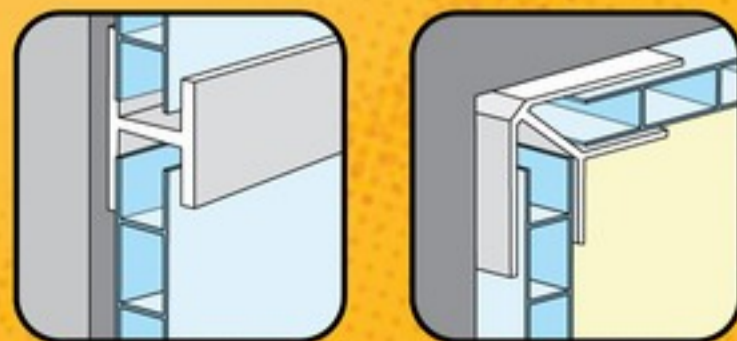

## Instalace dokončovacích profilů

Plastová palubka má komůrkovou konstrukci a je opatřena perem a drážkou pro rychlou a přesnou montáž. K palubkám jsou dodávány ukončovací profily pro dokonalý výsledný vzhled. Ukončovací profily řeší přechody na hranách staveb (roh, ukončení apod.) tak, aby vytvořily konečný kompaktní celek.

Díky svým přednostem jsou plastové palubky stále více používány stavebním prvkem.

okrajový

vnější rohový

spojovací

vnitřní rohový

## Ventilační profil

Speciální ventilační profil, který podporuje odvětrávací efekt fasády (dodáván společností **bodom**). Jeho aplikace je velmi jednoduchá – vložením do systému palubek (pero-drážka). Ventilační profil může být nahrazen běžně dostupnými ventilačními mřížkami (kolečky) různých tvarů, jenž se umístí přímo do plastové palubky (do vyřezaného otvoru v palubce pomocí silikonu).