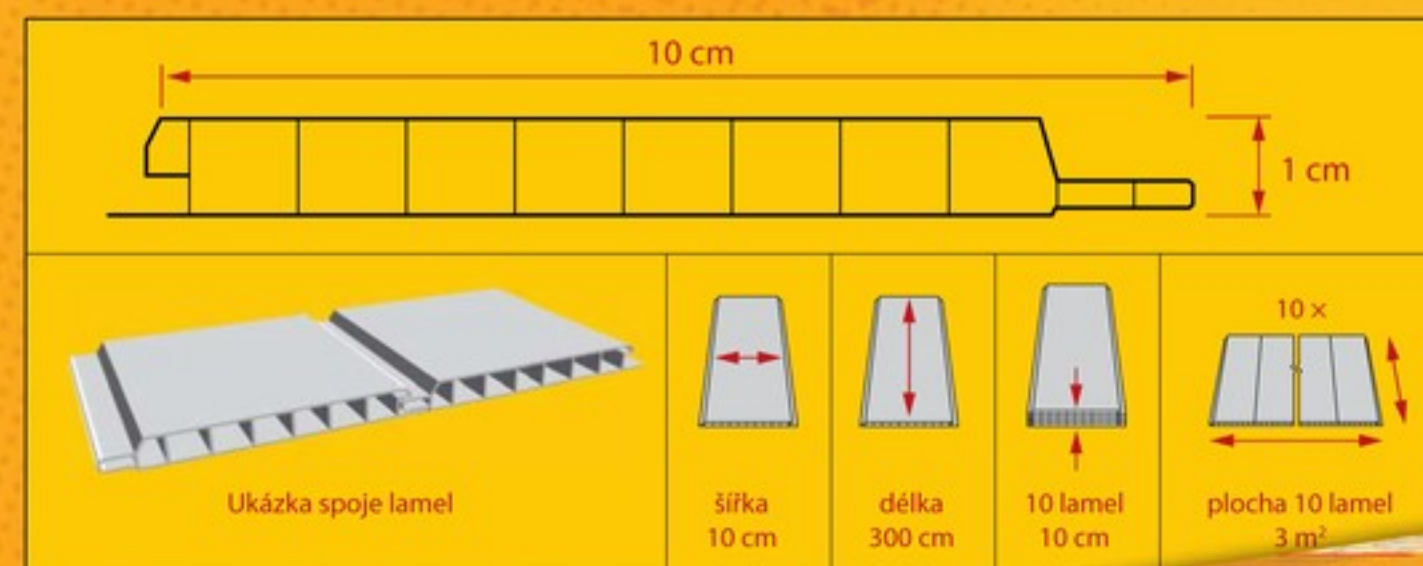

Charakteristika balení a parametry lamel