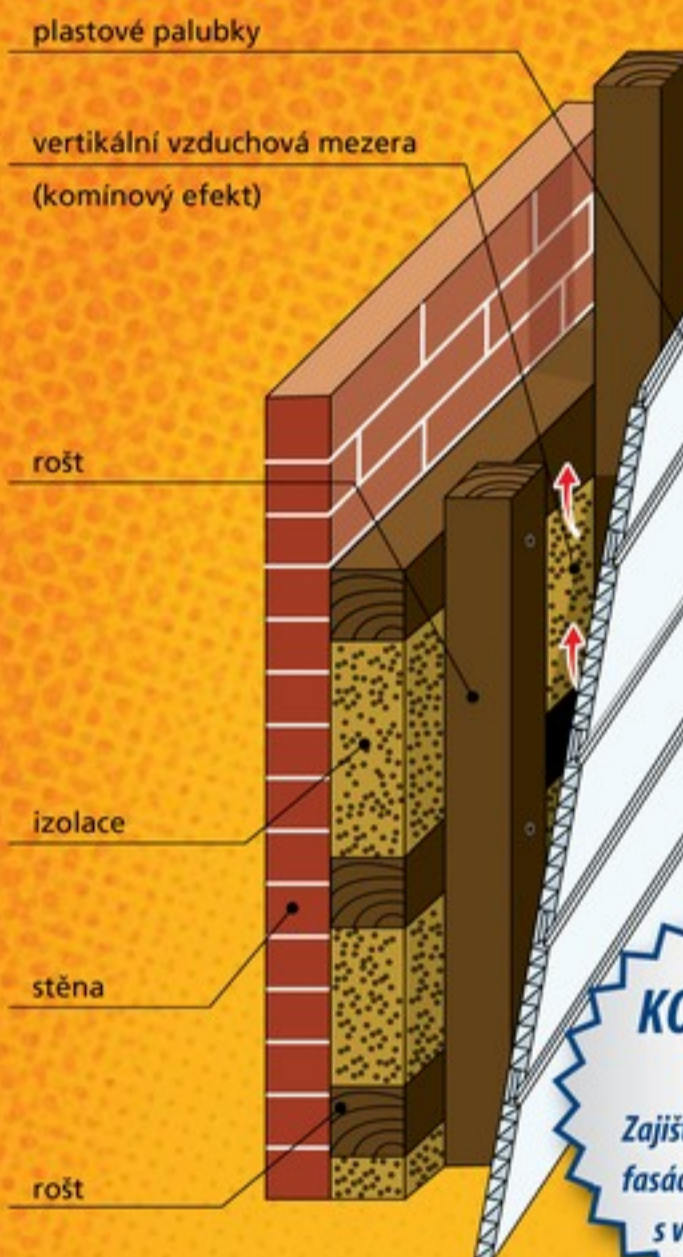

Komínový efekt

Proti klasickým zateplovacím systémům, systém s využitím plastových palubek plní odvětrávací funkci. Vznik komínového efektu je podmíněn vytvořením vzduchové mezery mezi izolačním materiálem (v případě montáže včetně zateplení) a plastovou palubkou nebo samotnou stěnou a obkladem (v případě montáže bez zateplení). Komínového efektu je dosaženo dvojitým podkladovým roštem, kde za spodní rošt je založen izolační materiál a vrchní rošt vytváří vzduchovou mezeru pro odvod vlhkosti (proudění vzduchu).