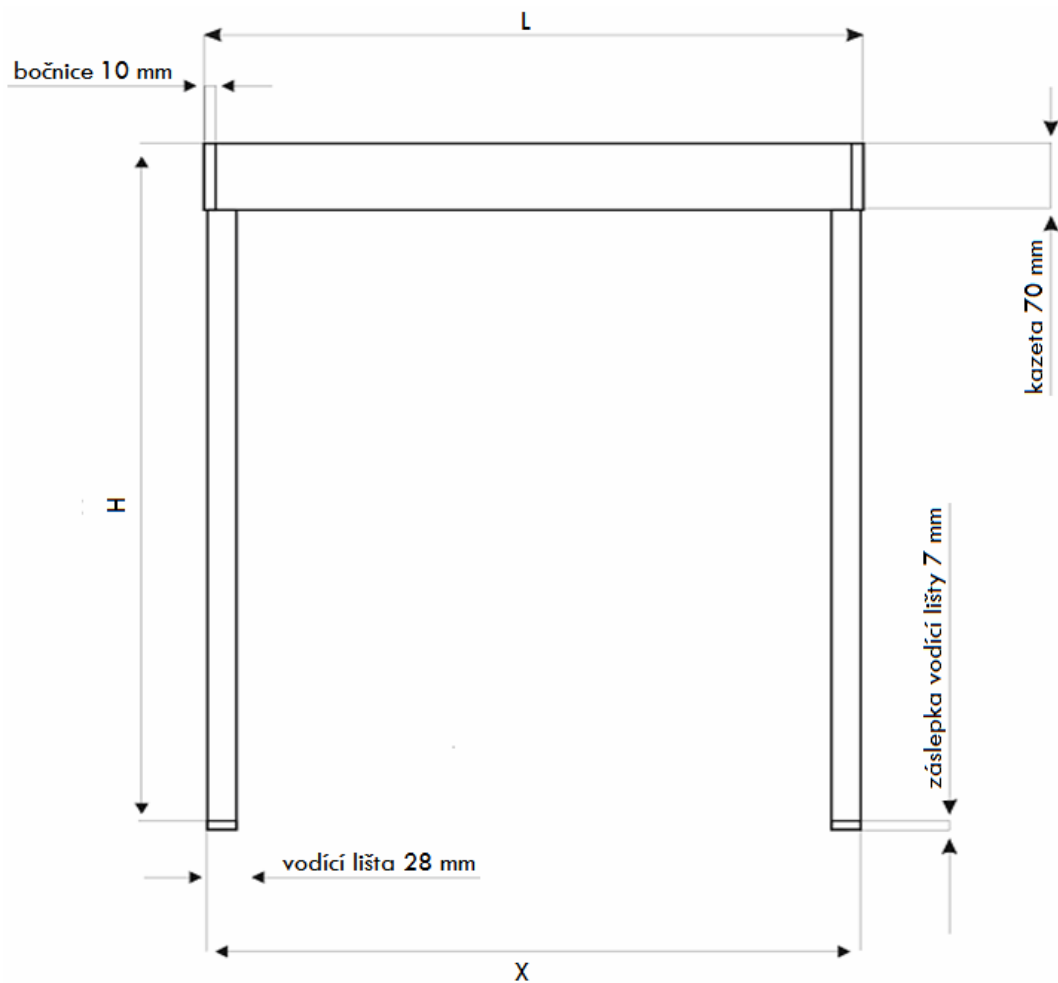

Instrukce měření rolet v kazetě s vodícími lištami „SUITA“

VYSVĚTLIVKY:

- L** - šířka látkové rolety (šířka kazety s bočnicemi je větší o 4 mm)
- H** - výška látkové rolety (koncovky vodící lišty zvětší výšku o 7 mm)
- X** - ($L - X = 4$ mm)